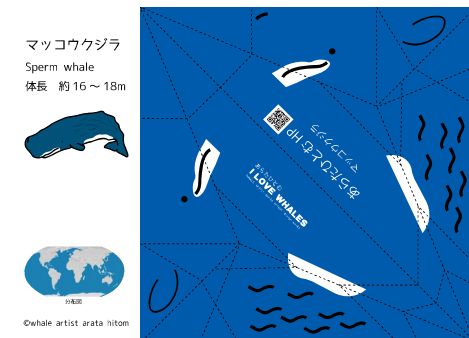

## クジラ折り紙 · 基本の折り方

骨格バージョンもあり

シロナガスクジラ  
Blue whale  
体長 約26m

©whale artist arata hitom

ミンククジラ  
Minke Whale  
体長 約6~7m

©whale artist arata hitom

マッコウクジラ  
Sperm whale  
体長 約16~18m

©whale artist arata hitom