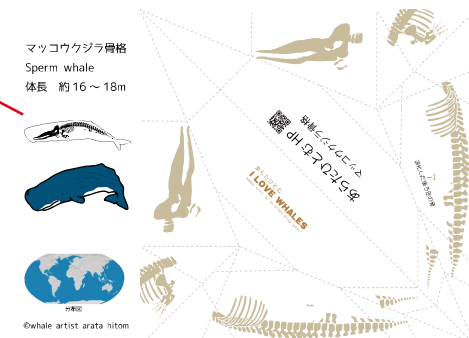

©whale artist arata hitom