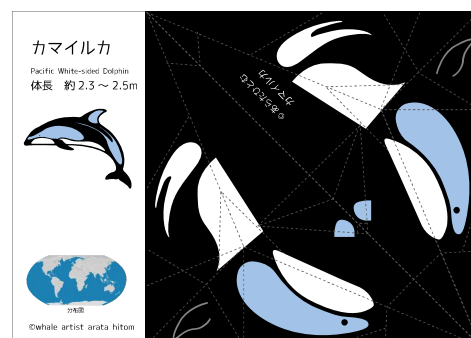

# イルカ・クジラの名称や生態などの説明

切り取って使います

折り紙部分

1 おりすじをつける

2 おる

3 うらへおる

4 ひきだしてつぶす

5 ひきだしてつぶす

## クジラ折り紙 · 基本の折り方

骨格バージョンもあり

シロナガスクジラ  
Blue whale  
体長 約26m

©whale artist arata hitom

ミンククジラ  
Minke Whale  
体長 約6~7m

©whale artist arata hitom

マッコウクジラ  
Sperm whale  
体長 約16~18m

©whale artist arata hitom

シャチ  
Orca  
体長 約5.8~6.7m

©whale artist arata hitom

マッコウクジラ骨格  
Sperm whale  
体長 約16~18m

©whale artist arata hitom

カマイルカ  
Pacific White-sided Dolphin  
体長 約2.5~2.5m

©whale artist arata hitom

○表紙イメージ

○実物イメージ