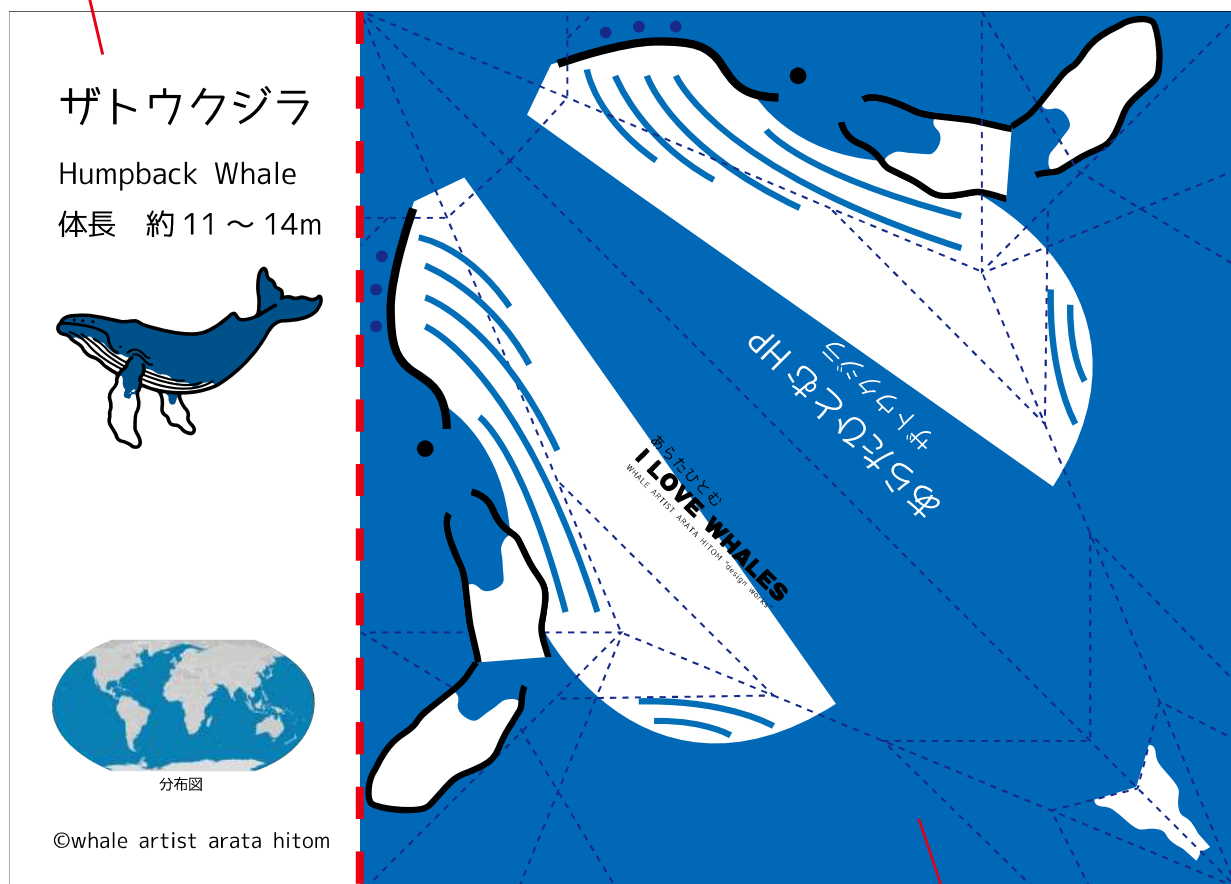

折り紙でクジラ図鑑をつくろう！

クジラ  
鯨  
折り紙図鑑

whale artist あらた ひとむ

イルカやクジラの図鑑はたくさんありますが

「鯨折り紙図鑑」は約 80 種類のクジラ達を折り紙で自分で作ることでより  
名前や特徴などを遊びながら学ぶことができます。

他に類をみないイルカ・クジラ図鑑になると思います。

一般書店はもちろん、水族館や博物館でのイベントにもお使い頂ける内容です。

whale artist あらたひとむ プロフィール

1973 年生れ

和歌山県橋本市在住

1990 年からクジラをモチーフにした

イラスト・デザイン・絵本・グッズ製作など

ジャンルにこだわらずクジラにこだわり活動中。

2020 年でクジラを描いて 30 年になる。

国立科学博物館「大哺乳類展～海の仲間たち～」公式キャラクター（2010 年）

映画「だれもがクジラを愛してる」イメージイラスト（2012 年）

カシオ G-SHOCK イルクジモデル（2004 年～）

小笠原村観光局公式キャラクター「おがじろう」でざいん（2013 年）等担当

# イルカ・クジラの名称や生態などの説明

切り取って使います

折り紙部分

1 おりすじをつける

2 おる

3 うらへおる

4 ひきだしてつぶす

5 ひきだしてつぶす